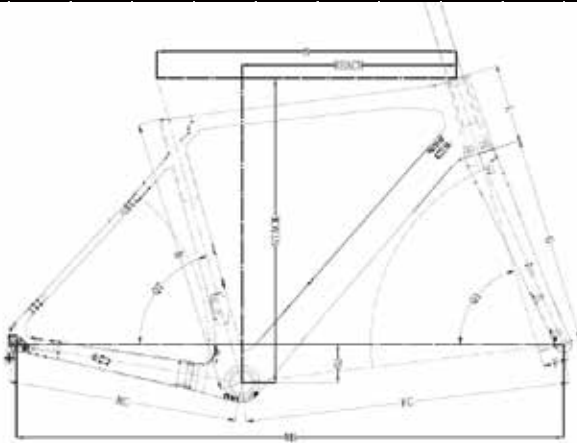

BIS002 全てのお客様にカーボンのロードバイクを

フルカーボン
+

SHIMANO
Claris

予定価格 **132,000 円税込**
(120,000 円税別)

フレーム予定価格 **74,800 円税込**
(68,000 円税別)

		Q7	N	Q1	F	L	H	RC	G	STACK	REACH	WB
430	XS	75.0	500	70.50	45	105	75	410	371	509	364	968.0
470	S	74.5	525	72.50	45	120	75	410	371	530	378	972.0
490	M	74.5	535	73.00	45	140	70	410	371	546	384	980.0
510	L	74.0	550	73.00	45	160	70	410	371	565	388	990.0

Frame	430/470/490/510 T-700 Carbon frame 700*28c 1217g(M)
Fork	T-700 Carbon fork 700*28c 430g
Handlebar	JH Alloy 31.8mm*380/400L Matte black anodized XS,S380 M,L400
Stem	JH Alloy 31.8mm* XS70/S80/M90/L100 Matte black anodized
Seat Post	JH Alloy 27.2*350mmL Matte black anodized
Groupset	Shimano Claris R2000
Derailleur	Shimano Claris R2000 11-32T 8speed
Shift Lever	Shimano Claris R2000
Freewheel	Shimano Claris R2000
Chain	Shimano Claris R2000
Crankset	FRONT CHAINWHEEL, FC-R2000, CLARIS 50-34T XS,S 165 M,L 170
Brake	CABLE TYPE DISC BRAKE, BR-RS305
Wheelset	XERO BRO-9702-F/R, 700C Alu wheelset
Saddle	JST TTS007
Headset	NECO, 398/286G BK, 1-1/4" 1-1/8" (28.6mm)
Tire	KENDA, K193, 700C*28C, BK/BSK, 30TPI
Size	430/470/490/510
weight	9.7kg (M size)