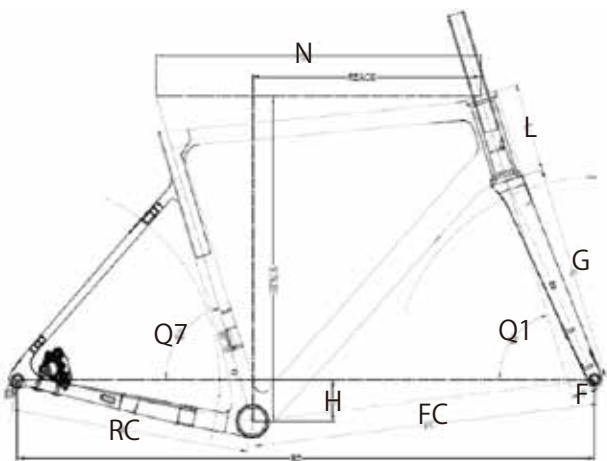

BIS30

1. Frame size : S / M / L
2. Size RD sequence : L-XL-M-XXL-S
2. Painted frame WT Disc brake L size 800g & FK 340g
3. Tire clearance 700*30-32 c tire clearance
4. Integrated bar-stem for internal cable routing
5. Shimano Flat mount 12*142mm Shimano
6. Round SP X 27.2-400Lmm
7. Frame HT ID as 1.5 *1.5 ,use Token A box full internal cable routing
8. BB spec Shimano Press Fit 41mm, 86.5mm

(未入荷)

	wheel size	Q7	N	Q1	F	L	H	RC	G	STACK	REACH	WB
S	32C	75.5	508	71.75	50	109.4	74	410	370	514	375	976.0
M	32C	74.0	531	72.50	50	120.3	74	410	370	527	380	978.5
L	32C	73.5	556.6	73.00	45	152	72	410	370	559	391	990.6

フレーム + フォーク + シートポスト
販売価格 220,000 円 (税込)

Token head parts
販売価格 6,930 円 (税込)