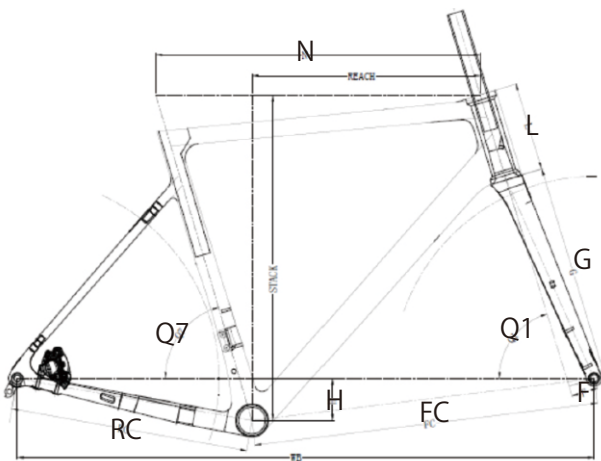

BIS30

1. Frame size : S / M / L
2. Size RD sequence : L-XL-M-XXL-S
2. Painted frame WT Disc brake L size 800g & FK 340g
3. Tire clearance 700*30-32 c tire clearance
4. Integrated bar-stem for internal cable routing
5. Shimano Flat mount 12*142mm Shimano
6. Round SP X 27.2-400Lmm
7. Frame HT ID as 1.5 *1.5 ,use Token A box full internal cable routing
8. BB spec Shimano Press Fit 41mm, 86.5mm

(未入荷)

	wheel size	Q7	N	Q1	F	L	H	RC	G	STACK	REACH	WB
S	32C	75.5	508	71.75	50	109.4	74	410	370	514	375	976.0
M	32C	74.0	531	72.50	50	120.3	74	410	370	527	380	978.5
L	32C	73.5	556.6	73.00	45	152	72	410	370	559	391	990.6

フレーム+フォーク+シートポスト
販売価格 165000円(税込)

Token head parts
販売価格 5300円(税込)